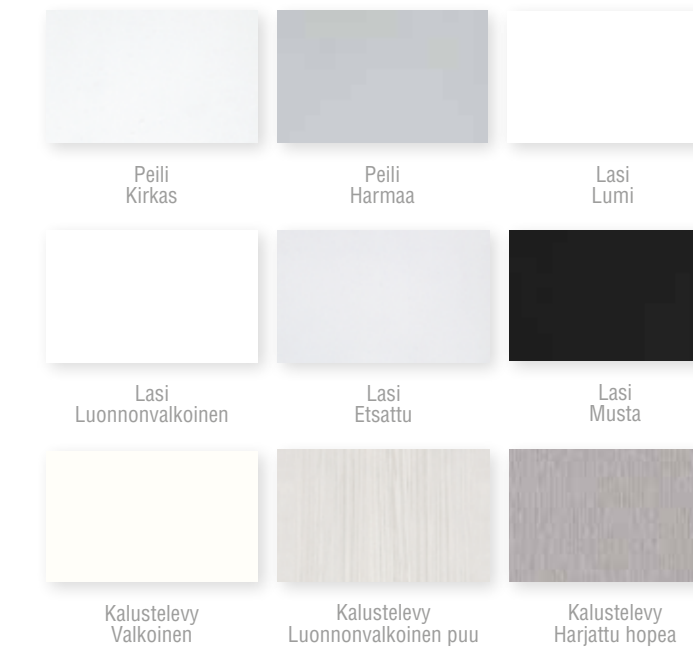

Liukuovimateriaalit Magia liukuoville

painopäivämäärä 1.5.2017