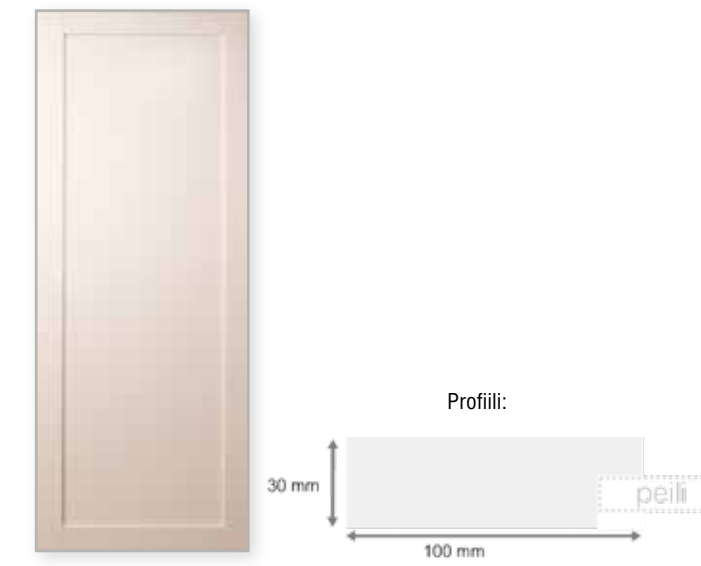

Kalusteliukuovi Duetto

Kalusteliukuovi Duetto, vain umpiovena. Lasiakko-ovet leveäkehäisellä ovela.

Leveäkehäinen liukuovi