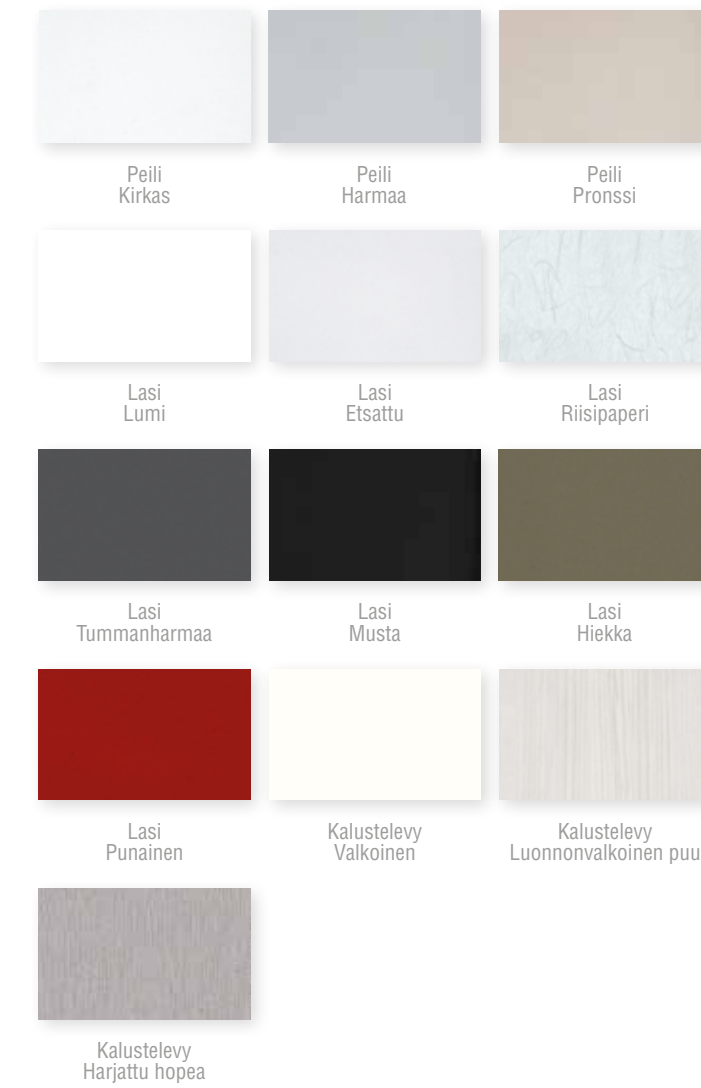

Kalustetilanjakaja

Uusi alakiskoton tilanjakajamekanismi saatavana kalusteliukuoviin Duetto ja Simple.

Saatavana maalatut sävyt puolikiiltävänä.

Yläkiskon peitelevy on valkoinen.

Perussävyjen suosikit

Persoonalliset perussävyt

MDF-liukuovien peiliosan kuosit

Printtilasivalikoima liukuoviin

Merlin

Leveä alumiininen liukuovimalli.

Liukuovi saatavana myös vetimillä sekä vaimentimilla.

Profiili ja kiskot samanväriset.

Liukuovimateriaalit Merlin liukuoville