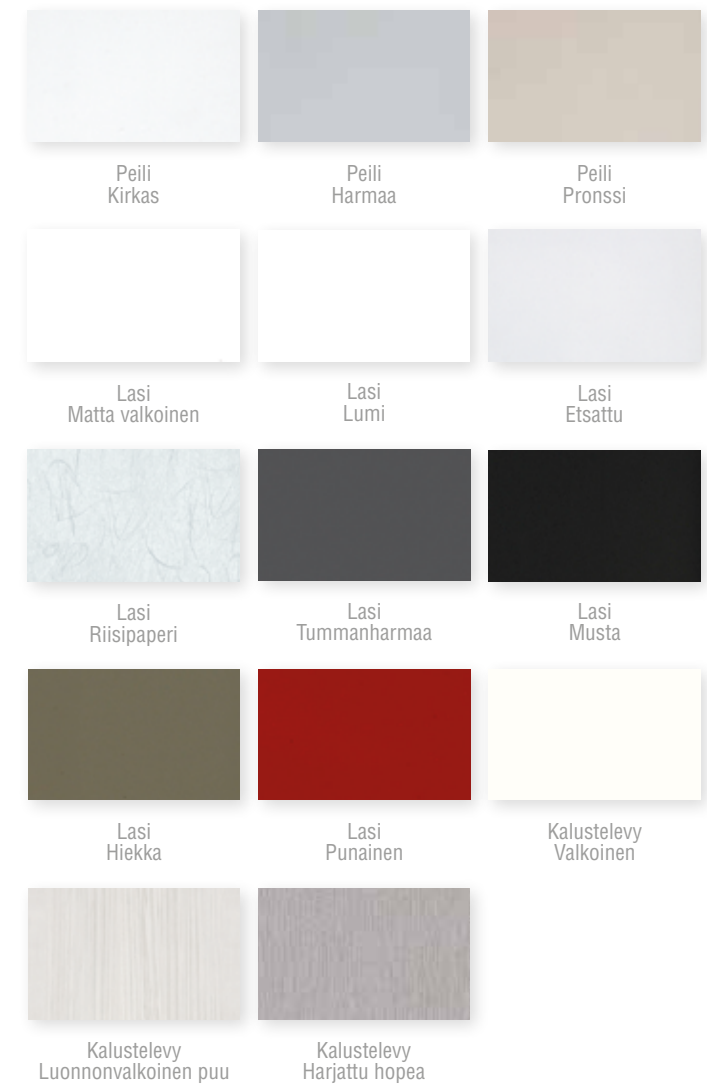

Oviin saatavana maalatut sävyt puolikiiltävänä ja kiiltävänä. Liukuoven kiskon väri on valkoinen, jos kehän maalisävy on 201, NCS tai kylmä valkoinen. Muissa sävyissä hopea.

Saatavana vetimillä tai ilman. Oven mukana tulee yläkiskoon asennettava oven paikoitin. Kun oven leveys on yli 800 mm, oveen on lisävarusteena saatavana vaimennin.

Kalustetilanjakaja

Uusi alakiskoton tilanjakajamekanismi saatavana kalusteliukuoviin Duetto ja Simple.

Saatavana maalatut sävyt puolikiiltävänä.

Yläkiskon peitelevy on valkoinen.

Perussävyjen suosikit

Persoonalliset perussävyt

MDF-liukuovien peiliosan kuosit

Printtilasivalikoima liukuoviin

Merlin

Leveä alumiininen liukuovimalli.

Liukuovi saatavana myös vetimillä sekä vaimentimilla.

Profiili ja kiskot samanväriset.

Liukuovimateriaalit Merlin liukuoville