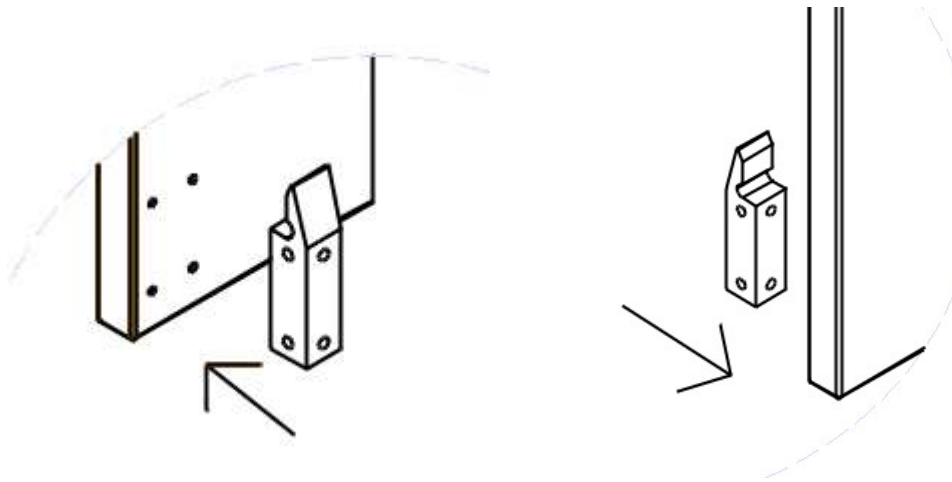

Multiclip peitelevyn kiinnikkeiden asennus:

Kiinnikkeet kiinnitetään mukana tulevilla 4x28 uppokantaruuveilla.

Kiinnitä runkoon multiclip kiinnikkeet näin:

Kiinnitä peitelevyyn multiclip kiinnikkeet näin: